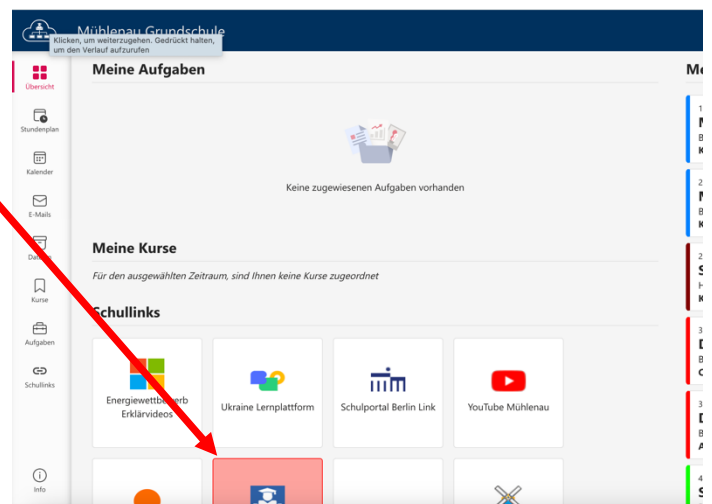

Im Stundenplan finden Sie den „normalen“ Stundenplan der Woche.

Wenn eine Stunde mit einem roten Ausrufezeichen gekennzeichnet ist, gibt es ein besonderes Ereignis in dieser Stunde.

Das kann sein, dass die Klasse auf einem Ausflug ist, ein Projekt hat oder dass diese Stunde vertreten wird.

Wenn Sie auf das rote Ausrufezeichen klicken, bekommen Sie eine entsprechende Information.

Nach der Anmeldung finden Sie auf der Startseite ebenfalls die Schullinks.

Der Button für den Vertretungsplan ist rot hinterlegt.

Der Vertretungsplan wird in der Regel morgens gegen 7.50 Uhr aktualisiert.

Dort werden jedoch immer nur die Stunden angezeigt, die noch kommen. Beispielsweise wird um 9.00 Uhr nicht mehr angezeigt, was in der 1. Stunde war.