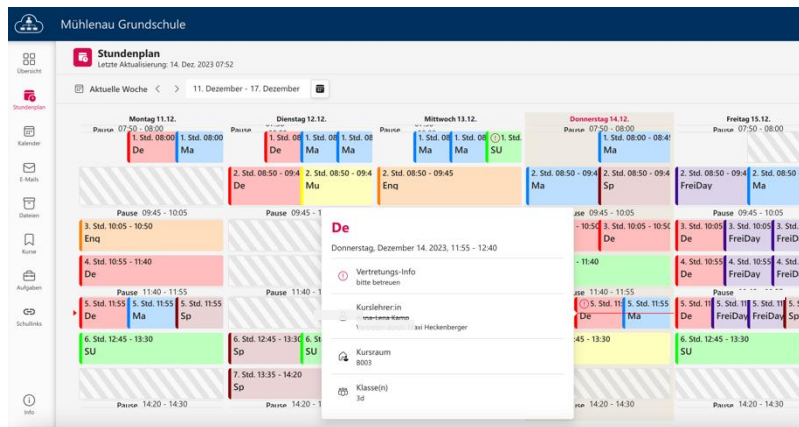

Neue Cloud

Vertretungsplan bzw. Stundenplan lesen

Um zur (neuen) Cloud zu kommen, bitte einen Internetbrowser wie beispielsweise Google Chrome, Microsoft Edge, Mozilla Firefox, Safari, öffnen.

In die obere Zeile – möglichst nicht in einer Suchmaschine - folgendes eingeben:

my.mnspro.cloud

Auf dieser Seite mit der Mail-Adresse des Kindes von der Schule und dem Kennwort passend zu der Schulanmeldung anmelden. Beides ist im Hausaufgabenheft auf S. 3 zu finden.

Auf der Startseite finden Sie das Menü auf der linken Seite.

Dort können Sie im Unterpunkt „Stundenplan“ den Stundenplan der Klasse Ihres Kindes lesen.

Der Stundenplan wird morgens täglich (an Schultagen) gegen 7.50 Uhr aktualisiert.

Im Stundenplan finden Sie den „normalen“ Stundenplan der Woche.

Wenn eine Stunde mit einem roten Ausrufezeichen gekennzeichnet ist, gibt es ein besonderes Ereignis in dieser Stunde.

Das kann sein, dass die Klasse auf einem Ausflug ist, ein Projekt hat oder dass diese Stunde vertreten wird.