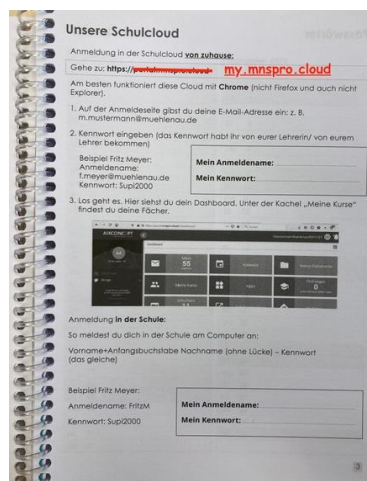

Neue Cloud

Vertretungsplan bzw. Stundenplan lesen

Um zur (neuen) Cloud zu kommen, bitte einen Internetbrowser wie beispielsweise Google Chrome, Microsoft Edge, Mozilla Firefox, Safari, öffnen.

In die obere Zeile – möglichst nicht in einer Suchmaschine - folgendes eingeben:

my.mnspro.cloud

Auf dieser Seite mit der Mail-Adresse des Kindes von der Schule und dem Kennwort passend zu der Schulanmeldung anmelden. Beides ist im Hausaufgabenheft auf S. 3 zu finden.

Auf der Startseite finden Sie das Menü auf der linken Seite.

Wenn eine Stunde mit einem roten Ausrufezeichen gekennzeichnet ist, gibt es ein besonderes Ereignis in dieser Stunde.

Das kann sein, dass die Klasse auf einem Ausflug ist, ein Projekt hat oder dass diese Stunde vertreten wird.