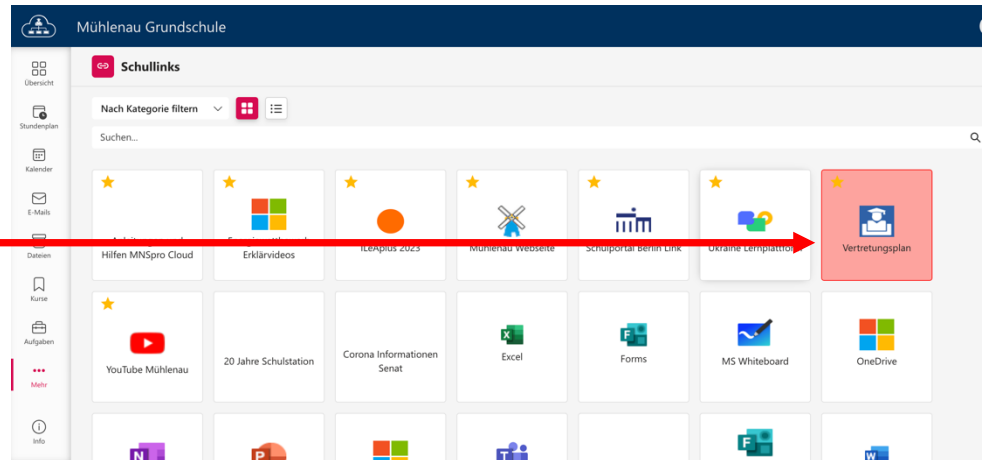

Wenn Sie auf das rote Ausrufezeichen klicken, bekommen Sie eine entsprechende Information.

Nach der Anmeldung finden Sie auf der Startseite ebenfalls die Schullinks.

Der Button für den Vertretungsplan ist rot hinterlegt.

Der Vertretungsplan wird in der Regel morgens gegen 7.50 Uhr aktualisiert.

Dort werden jedoch immer nur die Stunden angezeigt, die noch kommen. Beispielsweise wird um 9.00 Uhr nicht mehr angezeigt, was in der 1. Stunde war.

Alternativ kommen Sie über das Menü zu den Schullinks – unterster Punkt auf der linken Seite.

Eventuell müssen Sie dazu auf die drei Punkte klicken, um zu den Schullinks zu kommen.

Auch hier ist der Button für den Vertretungsplan durch einen roten Hintergrund hervorgehoben.