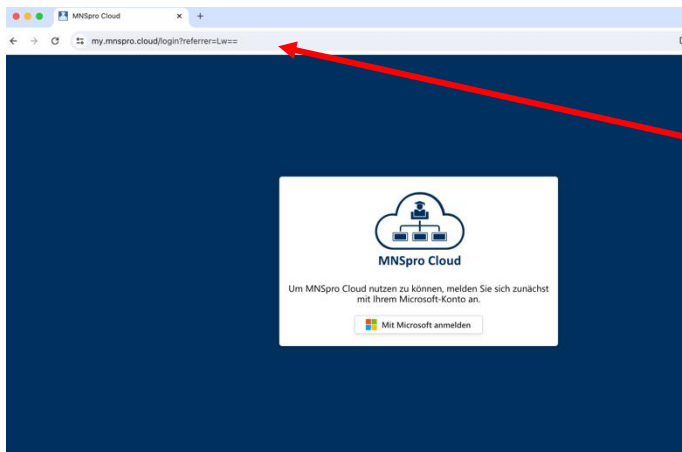

Neue Cloud

Vertretungsplan bzw. Stundenplan lesen

Um zur (neuen) Cloud zu kommen, bitte einen Internetbrowser wie beispielsweise Google Chrome, Microsoft Edge, Mozilla Firefox, Safari, öffnen.

In die obere Zeile – möglichst nicht in einer Suchmaschine - folgendes eingeben:

my.mnspro.cloud

Auf dieser Seite mit der Mail-Adresse des Kindes von der Schule und dem Kennwort passend zu der Schulanmeldung anmelden. Beides ist im Hausaufgabenheft auf S. 3 zu finden.

Auf der Startseite finden Sie das Menü auf der linken Seite.