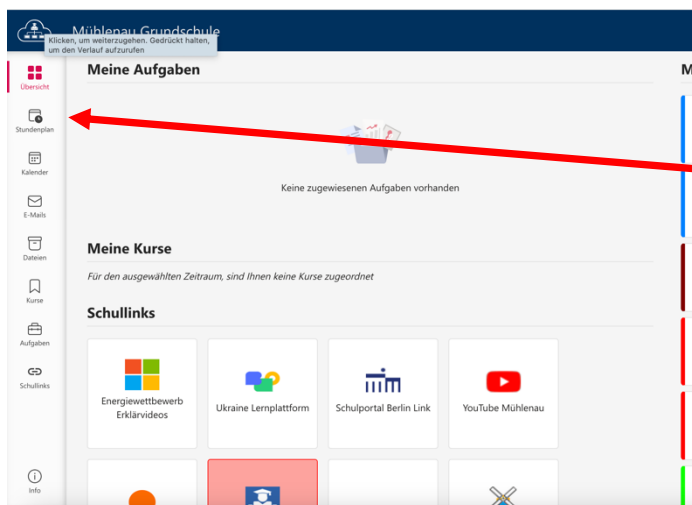

Neue Cloud

Vertretungsplan bzw. Stundenplan lesen

Um zur (neuen) Cloud zu kommen, bitte einen Internetbrowser wie beispielsweise Google Chrome, Microsoft Edge, Mozilla Firefox, Safari, öffnen.

In die obere Zeile – möglichst nicht in einer Suchmaschine - folgendes eingeben:

my.mnspro.cloud

Auf dieser Seite mit der Mail-Adresse des Kindes von der Schule und dem Kennwort passend zu der Schulanmeldung anmelden. Beides ist im Hausaufgabenheft auf S. 3 zu finden.

Auf der Startseite finden Sie das Menü auf der linken Seite.

Wenn eine Stunde mit einem roten Ausrufezeichen gekennzeichnet ist, gibt es ein besonderes Ereignis in dieser Stunde.

Das kann sein, dass die Klasse auf einem Ausflug ist, ein Projekt hat oder dass diese Stunde vertreten wird.