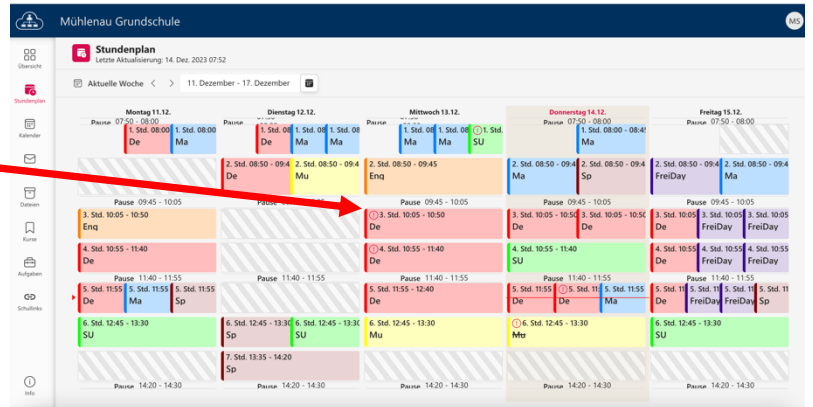

Neue Cloud

Vertretungsplan bzw. Stundenplan lesen

Um zur (neuen) Cloud zu kommen, bitte einen Internetbrowser wie beispielsweise Google Chrome, Microsoft Edge, Mozilla Firefox, Safari, öffnen.

In die obere Zeile – möglichst nicht in einer Suchmaschine - folgendes eingeben:

my.mnspro.cloud

Auf dieser Seite mit der Mail-Adresse des Kindes von der Schule und dem Kennwort passend zu der Schulanmeldung anmelden. Beides ist im Hausaufgabenheft auf S. 3 zu finden.

Auf der Startseite finden Sie das Menü auf der linken Seite.

Dort können Sie im Unterpunkt „Stundenplan“ den Stundenplan der Klasse Ihres Kindes lesen.

Der Stundenplan wird morgens täglich (an Schultagen) gegen 7.50 Uhr aktualisiert.

Im Stundenplan finden Sie den „normalen“ Stundenplan der Woche.

Wenn eine Stunde mit einem roten Ausrufezeichen gekennzeichnet ist, gibt es ein besonderes Ereignis in dieser Stunde.

Das kann sein, dass die Klasse auf einem Ausflug ist, ein Projekt hat oder dass diese Stunde vertreten wird.