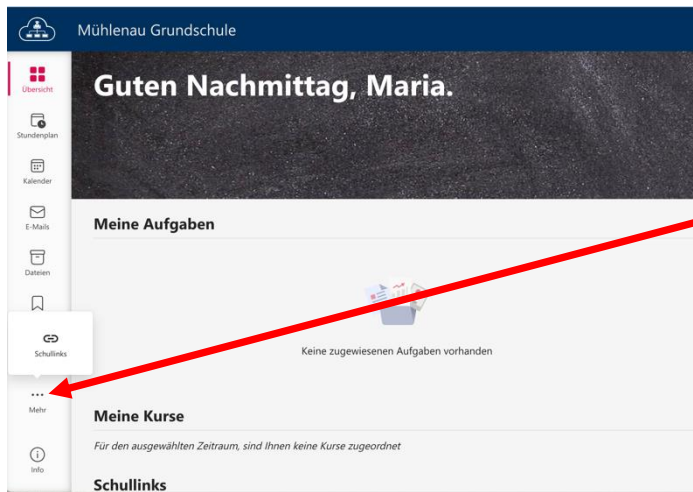

Wenn eine Stunde mit einem roten Ausrufezeichen gekennzeichnet ist, gibt es ein besonderes Ereignis in dieser Stunde.

Das kann sein, dass die Klasse auf einem Ausflug ist, ein Projekt hat oder dass diese Stunde vertreten wird.

Wenn Sie auf das rote Ausrufezeichen klicken, bekommen Sie eine entsprechende Information.

Nach der Anmeldung finden Sie auf der Startseite ebenfalls die Schullinks.

Der Button für den Vertretungsplan ist rot hinterlegt.

Der Vertretungsplan wird in der Regel morgens gegen 7.50 Uhr aktualisiert.

Dort werden jedoch immer nur die Stunden angezeigt, die noch kommen. Beispielsweise wird um 9.00 Uhr nicht mehr angezeigt, was in der 1. Stunde war.

Alternativ kommen Sie über das Menü zu den Schullinks – unterster Punkt auf der linken Seite.

Eventuell müssen Sie dazu auf die drei Punkte klicken, um zu den Schullinks zu kommen.

Auch hier ist der Button für den Vertretungsplan durch einen roten Hintergrund hervorgehoben.